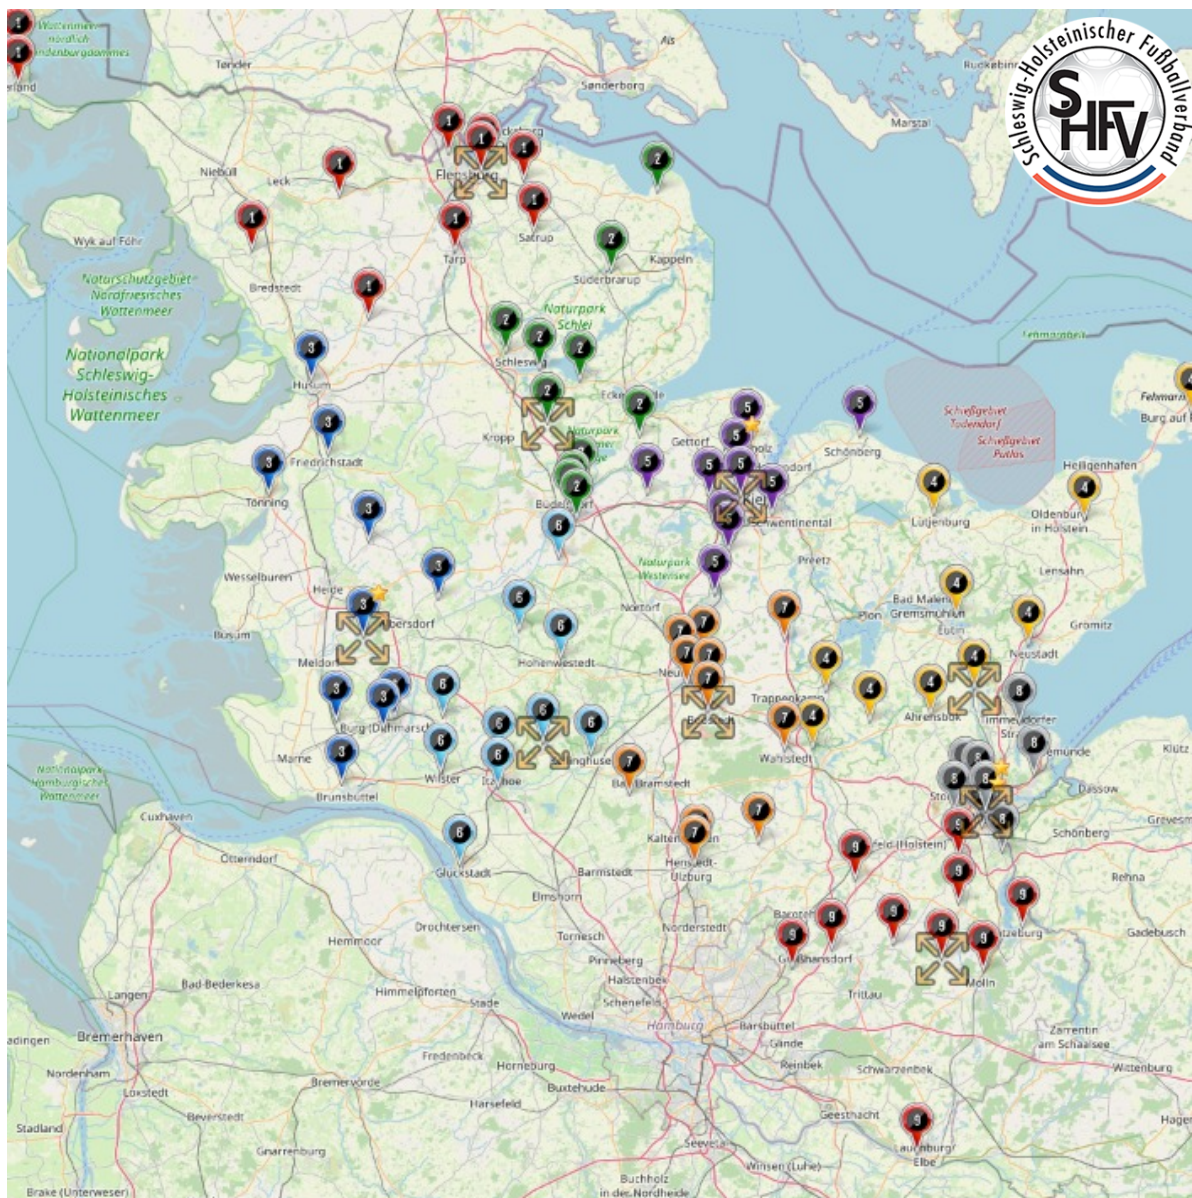

Staffeleinteilung A-Junioren Kreisliga

Altersklasse: A-Junioren
Spielklassenebene: Kreisliga
Mannschaftenanzahl: 95
Staffelanzahl: 9
Staffelgröße: 5 Staffeln à 11 Mannschaften, 4 Staffeln à 10 Mannschaften

-  KL SL-FL, 11er-Staffel
-  KL RD-ECK, 11er-Staffel
-  KL WK 1, 11er-Staffel
-  KL OH, 10er-Staffel
-  KL KI, 11er-Staffel
-  KL WK 2, 10er-Staffel
-  KL HOL, 11er-Staffel
-  KL HL, 10er-Staffel
-  KL LAU, 10er-Staffel